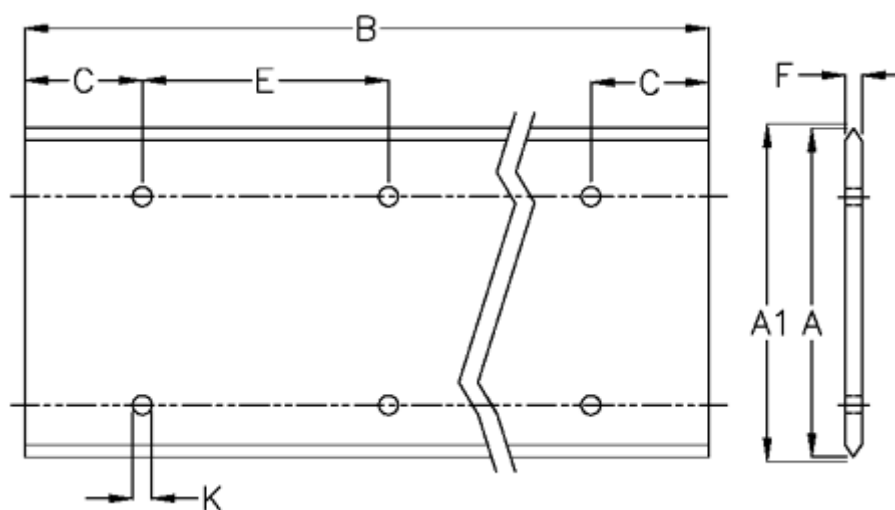

Varenummer: 05712411256
Beskrivelse: Hepco GV3 profilskinne L 120 L1256 P3
med forsænkede huller

Mål

A = 120
A1 = 121.58
B = 1256
C = 88.0
E = 180
F = 9.43
For leje = J54
K = 11.5xM10

Præcisionstype = P3
vægt kg/1000 = 8.50